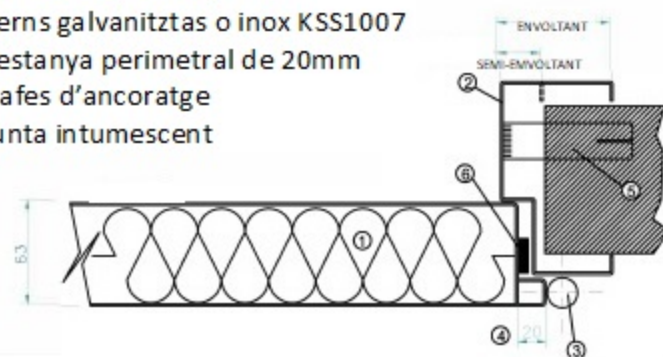

ACCESSORIS OPCIONALS

Barra antipànic de embutir o sobreposar

Fienstra rodona diam 330 o quadrada amb vidre EI

- 1 Full de 63 mm de gruix
- 2 Marc eb xapa de 1,5 mm
- 3 Perns galvanitzats o inox KSS1007
- 4 Pestanya perimetral de 20mm
- 5 Gafes d'ancoratge
- 6 Junta intumescent