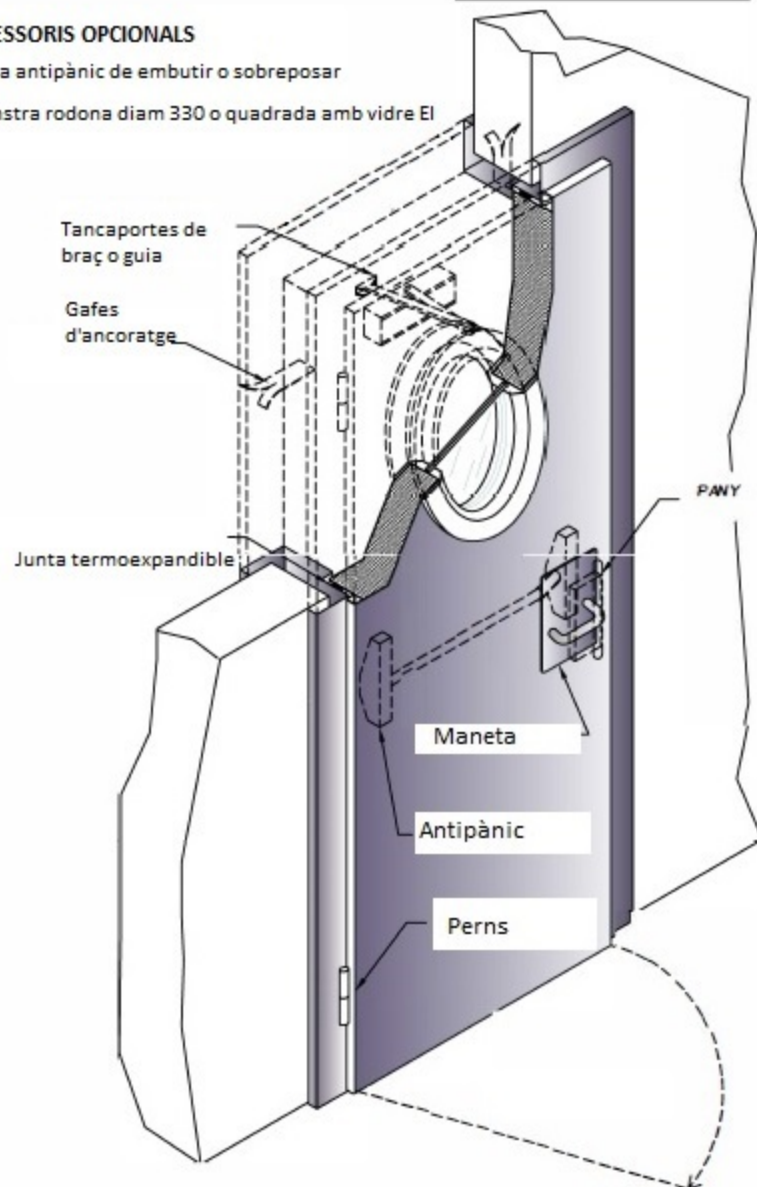

ACCESSORIS OPCIONALS

Barra antipànic de embutir o sobreposar

Fienstra rodona diam 330 o quadrada amb vidre EI

- 1 Full de 63 mm de gruix
- 2 Marc eb xapa de 1,5 mm
- 3 Perns galvanitzats o inox KSS1007
- 4 Pestanya perimetral de 20mm
- 5 Gafes d'ancoratge
- 6 Junta intumescent

Revisat	Revisat	Fecha	Execu
Dibuixat	Revisat	30-01-15	
Client			
Número del plano			
ESPECIFICACIONS PORTES D'UN FULL			

Portec
Innovació porta compromissos

Nº PLANO:
Nº PEDIDO:
CANT IDAD: