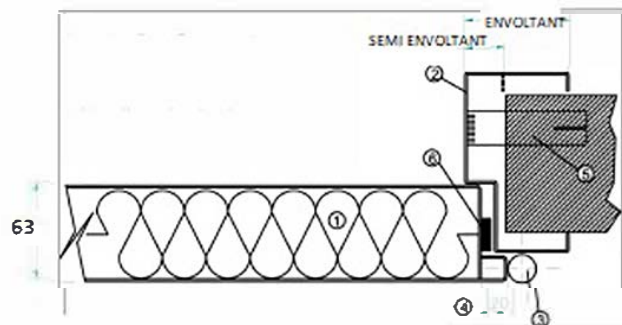

ACCESSORIS OPCIONALS

Barra antipànic de embutir o sobreposar

Finestra rodona diam 330 o quadrada amb vidre EI

Tancaportes
de braç o de
guia

7 gafes
d'ancoratg

Finestra EI

passamà
central

pany

Maneta

Barra antipànic

Perns

Pasador semi-
fix

- 1 Full de 63 mm de gruix
- 2 Marc eb xapa de 1,5 mm
- 3 Perns galvanitzats o inox KSS1007
- 4 Pestanya perimetral de 20mm
- 5 Gafes d'ancoratge
- 6 Junta intumescent